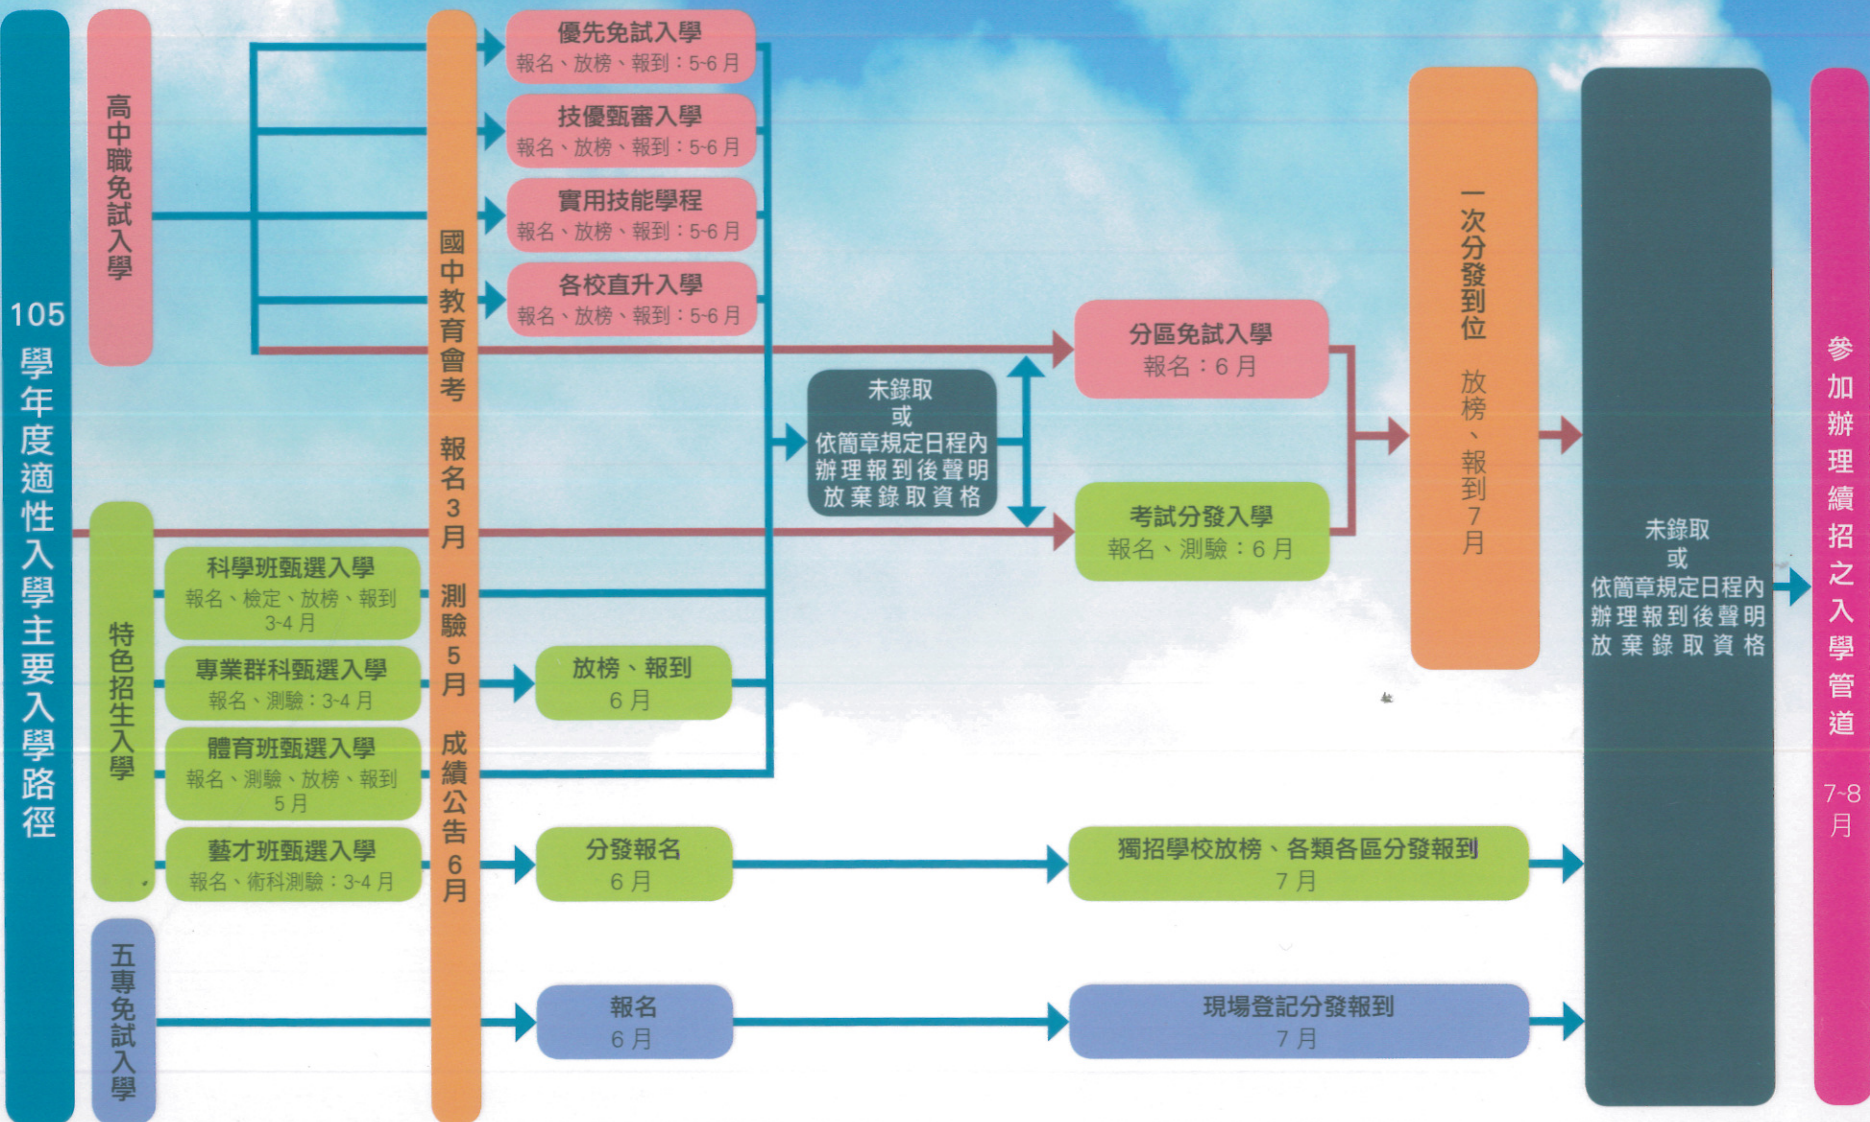

# 105 學年度十二年國教適性入學主要入學路徑

※ 備註：

1、有關國中教育會考、高級中等學校及五專各入學管道詳細日程，以各區各入學管道招生簡章內容為準，請詳閱簡章。

# 105 學年度招生服務單位相關網站